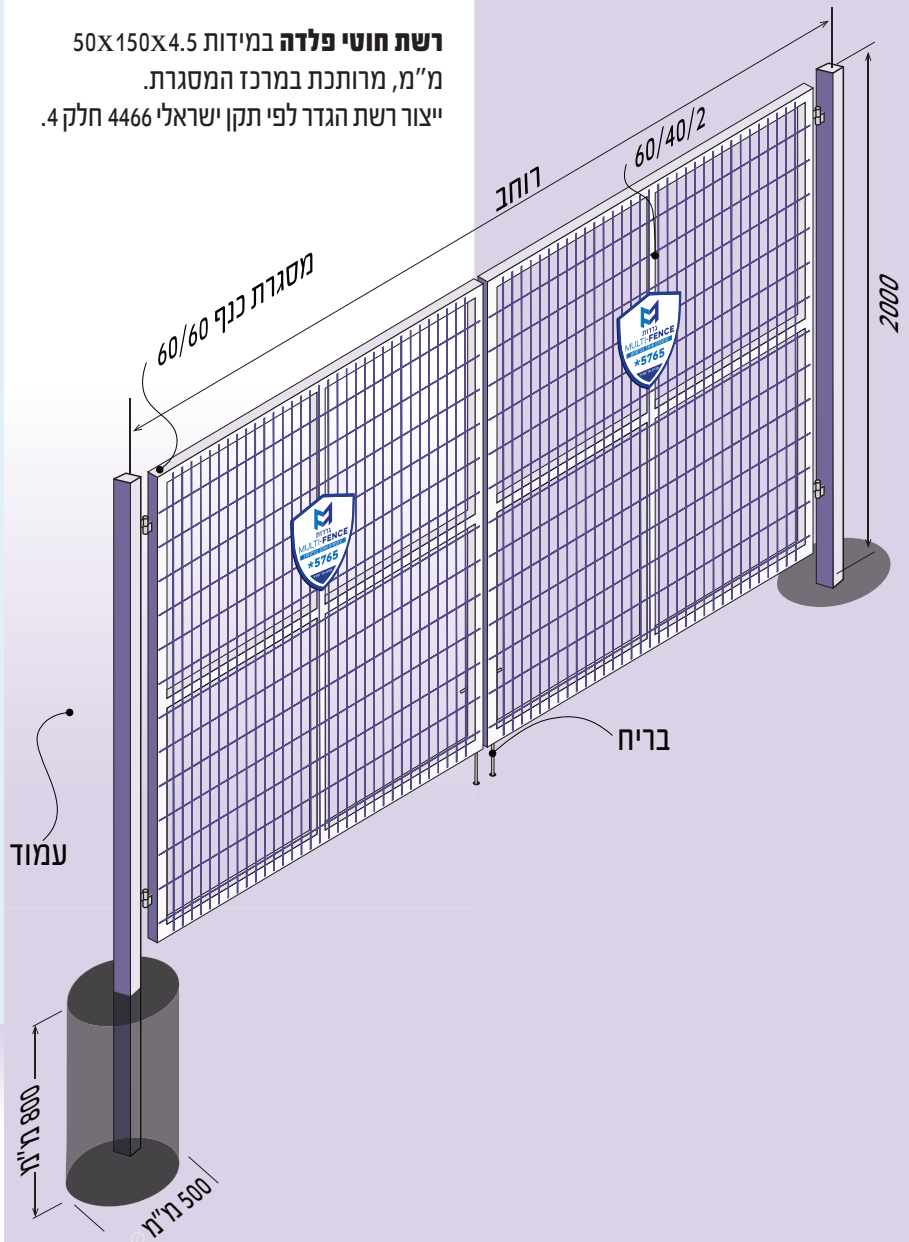

MULTI-FENCE

עוטפים אותך בביטחון

מפרט טכני לדגם **שער דו-כנפי**

העמודים מיוצרים מפרופיל מרובע (ראה טבלה).

גליון בטבילה באבץ חם עפ"י תקן ישראלי 918.

צבע בהתאם לדרישה ניתן לצבוע את הגדר בצבע פוליאסטר (אבקה בתנור).

המסגרת מיוצרת מפרופיל מלבני במידות 60x60x2 מ"מ, חיזוקים פנימיים מפרופיל 60x40x2 מ"מ.

רשת חוטי פלדה במידות 50x150x4.5 מ"מ, מרותכת במרכז המסגרת. ייצור רשת הגדר לפי תקן ישראלי 4466 חלק 4.

ת.ד. 106 גן יבנה 7085002
טל. 0722119119
פקס: 0722412413
www.atierfences.co.il
office@atierfences.co.il

MULTI-FENCE

עוטפים אותך בביטחון

מפרט טכני לדגם שער דו-כנפיה

עמוד	רשת	מסגרת	רוחב
80/80	150/50	60/60	2000-3000
100/100	150/50	60/60	3000-4000
120/120	150/50	60/60	4000-5000
150/150	150/50	60/60	5000-6000
150/150	150/50	60/60	6000-8000
200/200	150/50	60/60	9000