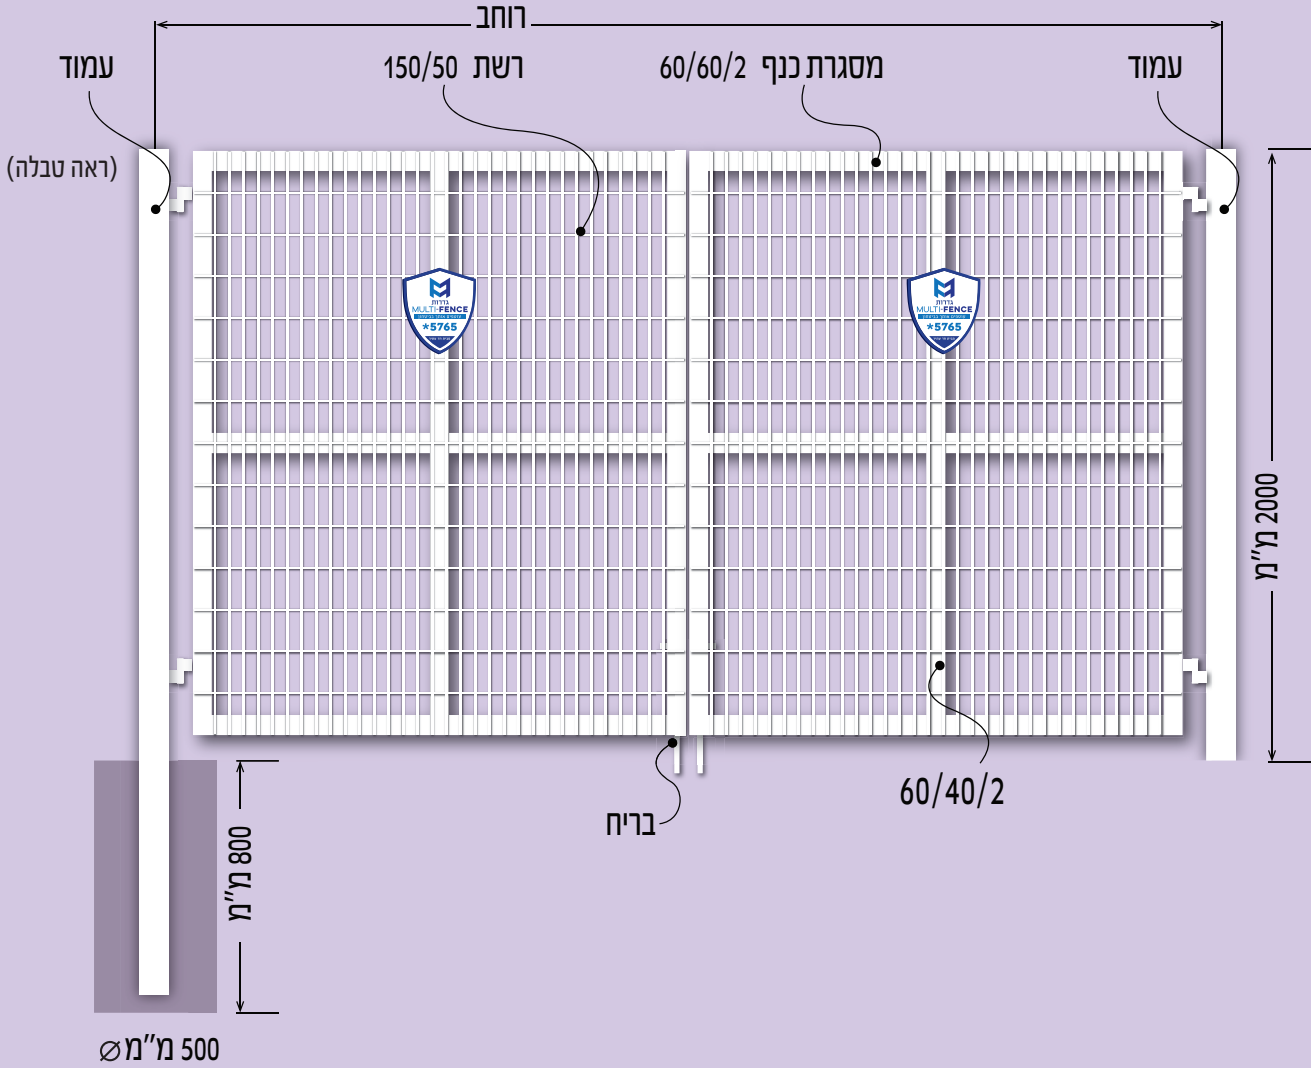

MULTI-FENCE

עוטפים אותך בביטחון

מפרט טכני לדגם **שער דו-כנפי**

העמודים מיוצרים מפרופיל מרובע (ראה טבלה).

גליון בטבילה באבץ חם עפ"י תקן ישראלי 918.

צבע בהתאם לדרישה ניתן לצבוע את הגדר בצבע פוליאסטר (אבקה בתנור).

המסגרת מיוצרת מפרופיל מלבני במידות 60x60x2 מ"מ, חיזוקים פנימיים מפרופיל 60x40x2 מ"מ.

רשת חוטי פלדה במידות 50x150x4.5 מ"מ, מרותכת במרכז המסגרת. ייצור רשת הגדר לפי תקן ישראלי 4466 חלק 4.

ת.ד. 106 גן יבנה 7085002
טל. 0722119119
פקס: 0722412413
www.atierfences.co.il
office@atierfences.co.il

MULTI-FENCE

עוטפים אותך בביטחון

מפרט טכני לדגם שער דו-כנפיה

עמוד	רשת	מסגרת	רוחב
80/80	150/50	60/60	2000-3000
100/100	150/50	60/60	3000-4000
120/120	150/50	60/60	4000-5000
150/150	150/50	60/60	5000-6000
150/150	150/50	60/60	6000-8000
200/200	150/50	60/60	9000