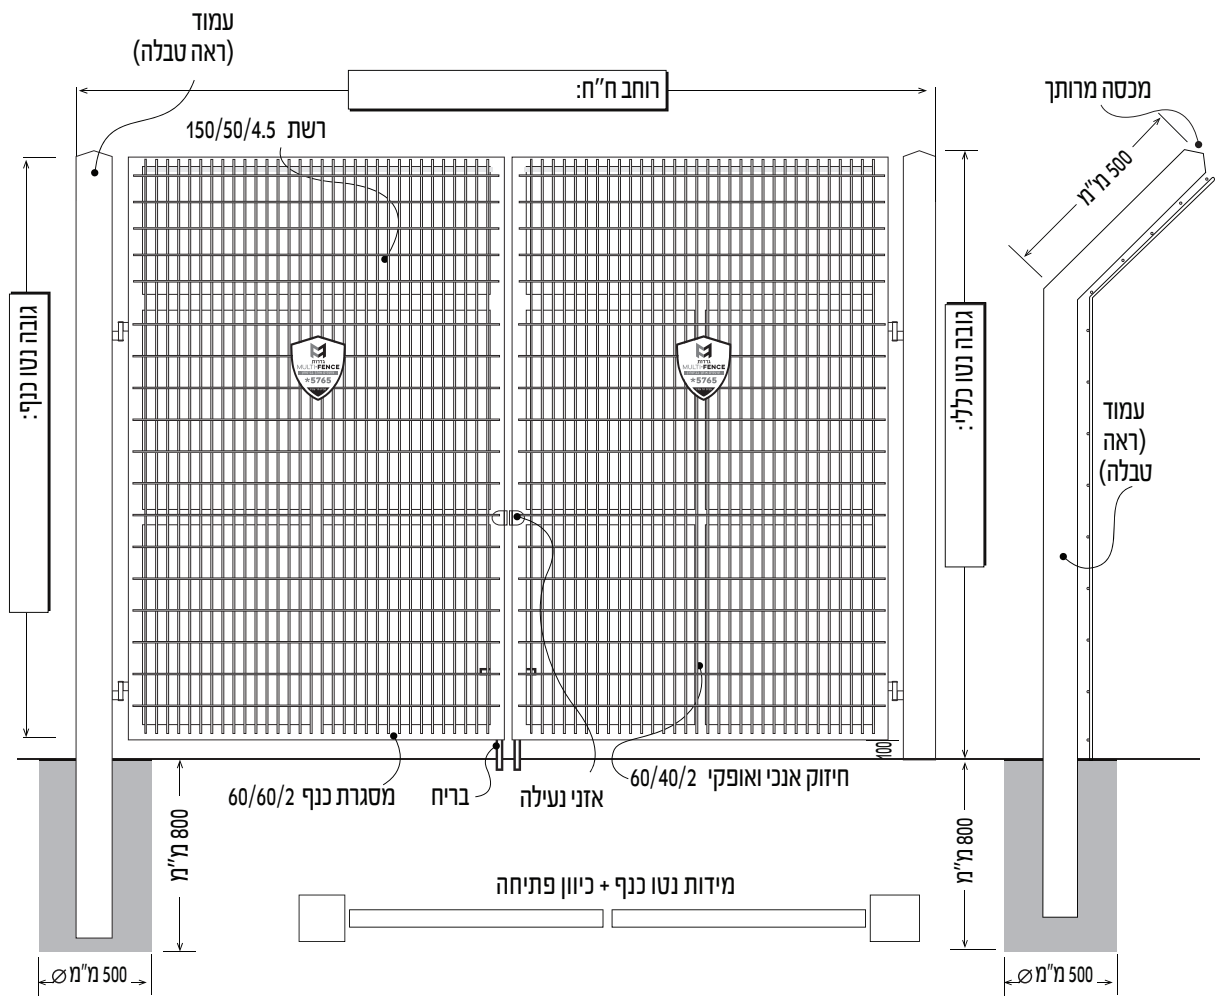

*היצרן שומר לעצמו את הזכות לשנות את המפרט בהתאם לצורך ועל פי דרישת הלקוח

MULTI-FENCE

עוטפים אותך בביטחון

מפרט טכני לייצור שער דגם שוהם אזרחי

שם לקוח:
מס' מחסן:
תאריך הוראת ייצור:
שם מאשר:
תאריך גמר ייצור:
שם מאשר:

ת.ד. 106 גן יבנה 7080000
 טל. 0722119119,
 פקס: 0722412413
 www.atierfences.co.il
 office@atierfences.co.il

מרכזי עמודים	מס' קליפסים	מס' חבקים	עמוד	גובה
3000	12	6	80/40	2350

*היצרן שומר לעצמו את הזכות לשנות את המפרט בהתאם לצורך ועל פי דרישת הלקוח