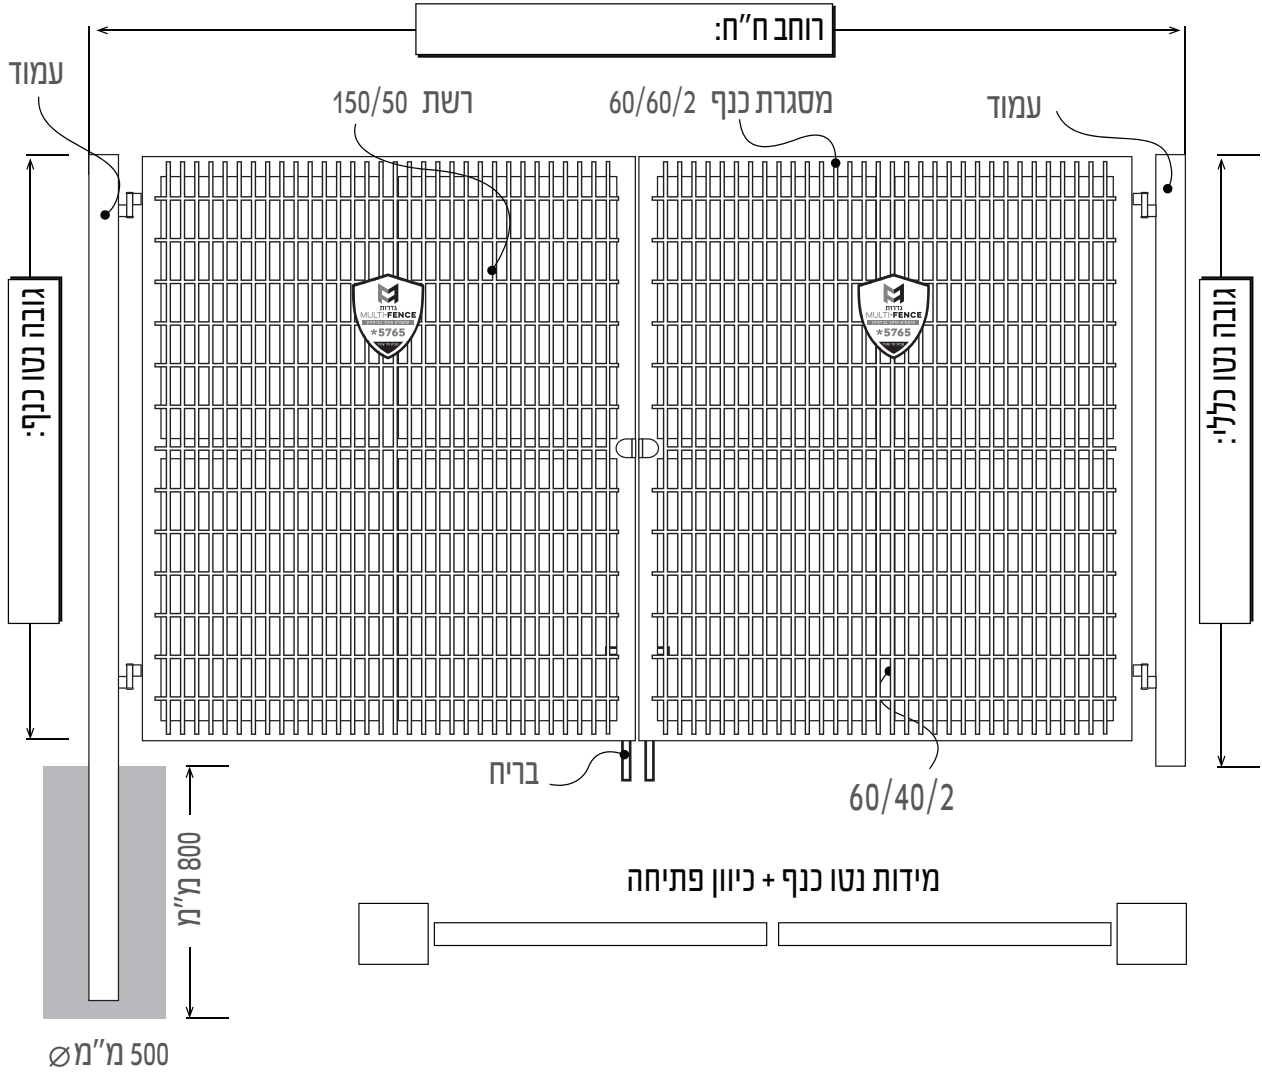

MULTI-FENCE

עוטפים אותך בביטחון

מפרט טכני לייצור

שער דגם שוהם

שם לקוח:

מס' מחסן:

תאריך הוראת ייצור:

שם מאשר:

תאריך גמר ייצור:

שם מאשר:

ת.ד. 106 גן יבנה 7080000
 טל. 0722119119,
 פקס: 0722412413
www.atierfences.co.il
office@atierfences.co.il

עמוד	רשת	מסגרת	רוחב*
80/80	150/50	60/60	2000-3000
100/100	150/50	60/60	3000-4000
120/120	150/50	60/60	4000-5000
150/150	150/50	60/60	5000-6000
150/150	150/50	60/60	6000-8000
200/200	150/50	60/60	9000