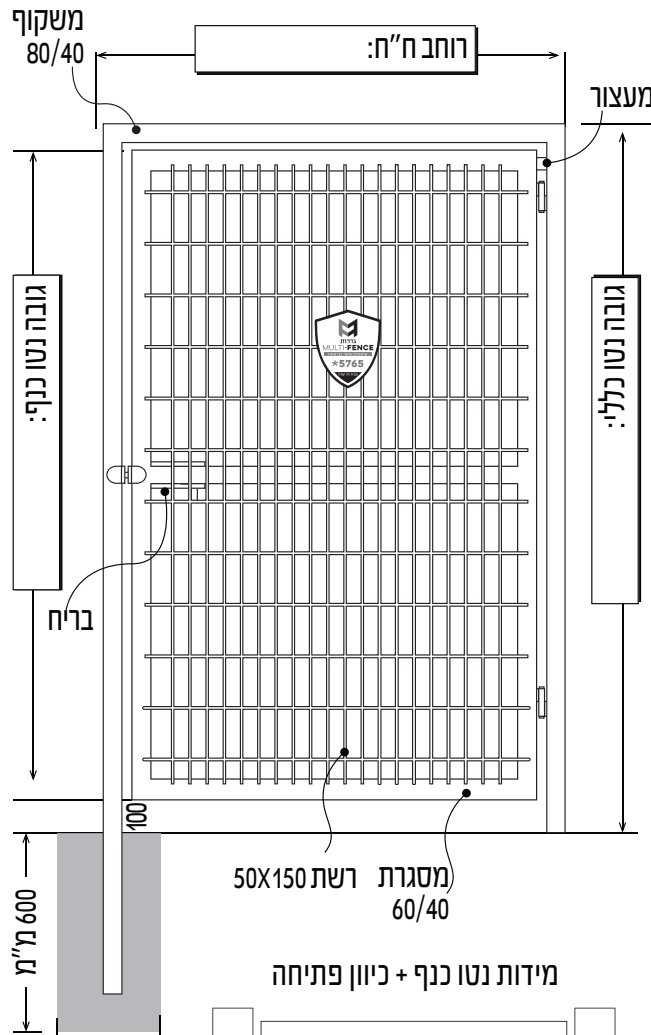

ת.ד. 106 גן יבנה 7080000
 טל. 0722119119,
 פקס: 0722412413
 www.atierfences.co.il
 office@atierfences.co.il

מרכזי עמודים	מס' קליפסים	מס' חבקים	עמוד	גובה
3000	12	6	80/40	2350

*היצרן שומר לעצמו את הזכות לשנות את המפרט בהתאם לצורך ועל פי דרישת הלקוח

MULTI-FENCE

עוטפים אותך בביטחון

מפרט טכני לייצור פשפש דגם שוהם

שם לקוח:
מס' מחסן:
תאריך הוראת ייצור:
שם מאשר:
תאריך גמר ייצור:
שם מאשר:

ת.ד. 106 גן יבנה 7080000
 טל. 0722119119,
 פקס: 0722412413
www.atierfences.co.il
office@atierfences.co.il