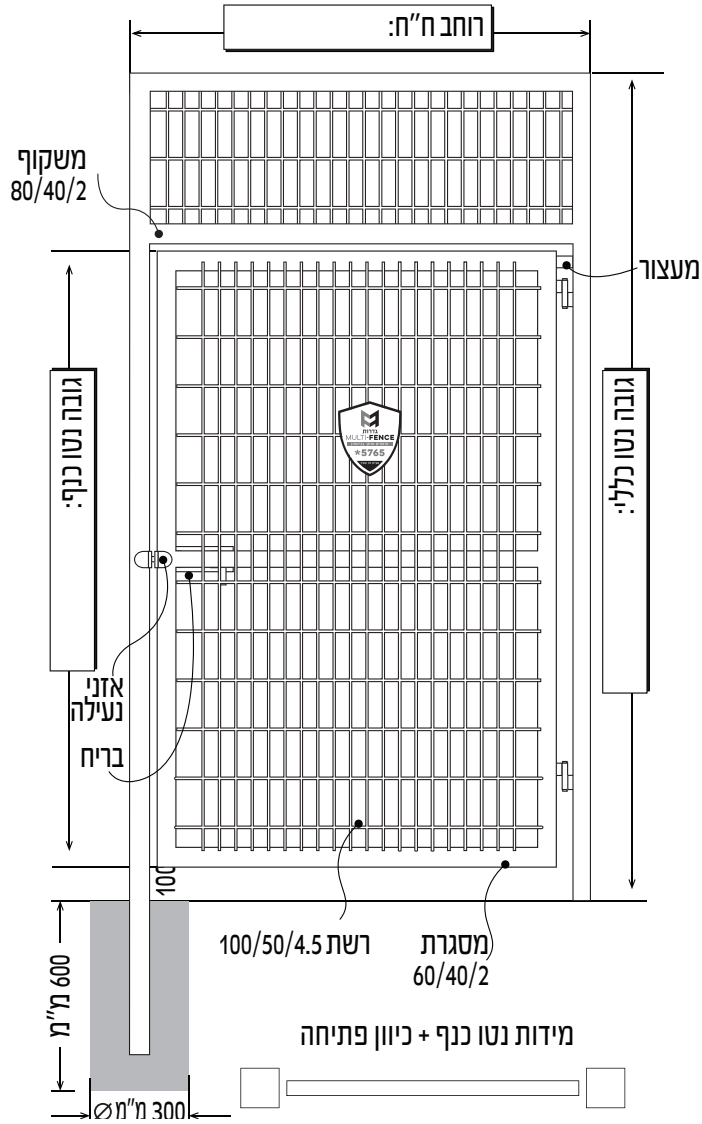

MULTI-FENCE

עוטפים אותך בביטחון

מפרט טכני לייצור פשפש דגם שוהם

שם לקוח:
מס' מחסן:
תאריך הוראת ייצור:
שם מאשר:
תאריך גמר ייצור:
שם מאשר:

ת.ד. 106 גן יבנה 7080000
 טל. 0722119119,
 פקס: 0722412413
www.atierfences.co.il
office@atierfences.co.il

*היצרן שומר לעצמו את הזכות
 לשנות את המפרט בהתאם לצורך
 ועל פי דרישת הלקוח

MULTI-FENCE

עוטפים אותך בביטחון

מפרט טכני לייצור פשפש דגם שוהם אזרחי

שם לקוח:
מס' מחסן:
תאריך הוראת ייצור:
שם מאשר:
תאריך גמר ייצור:
שם מאשר: